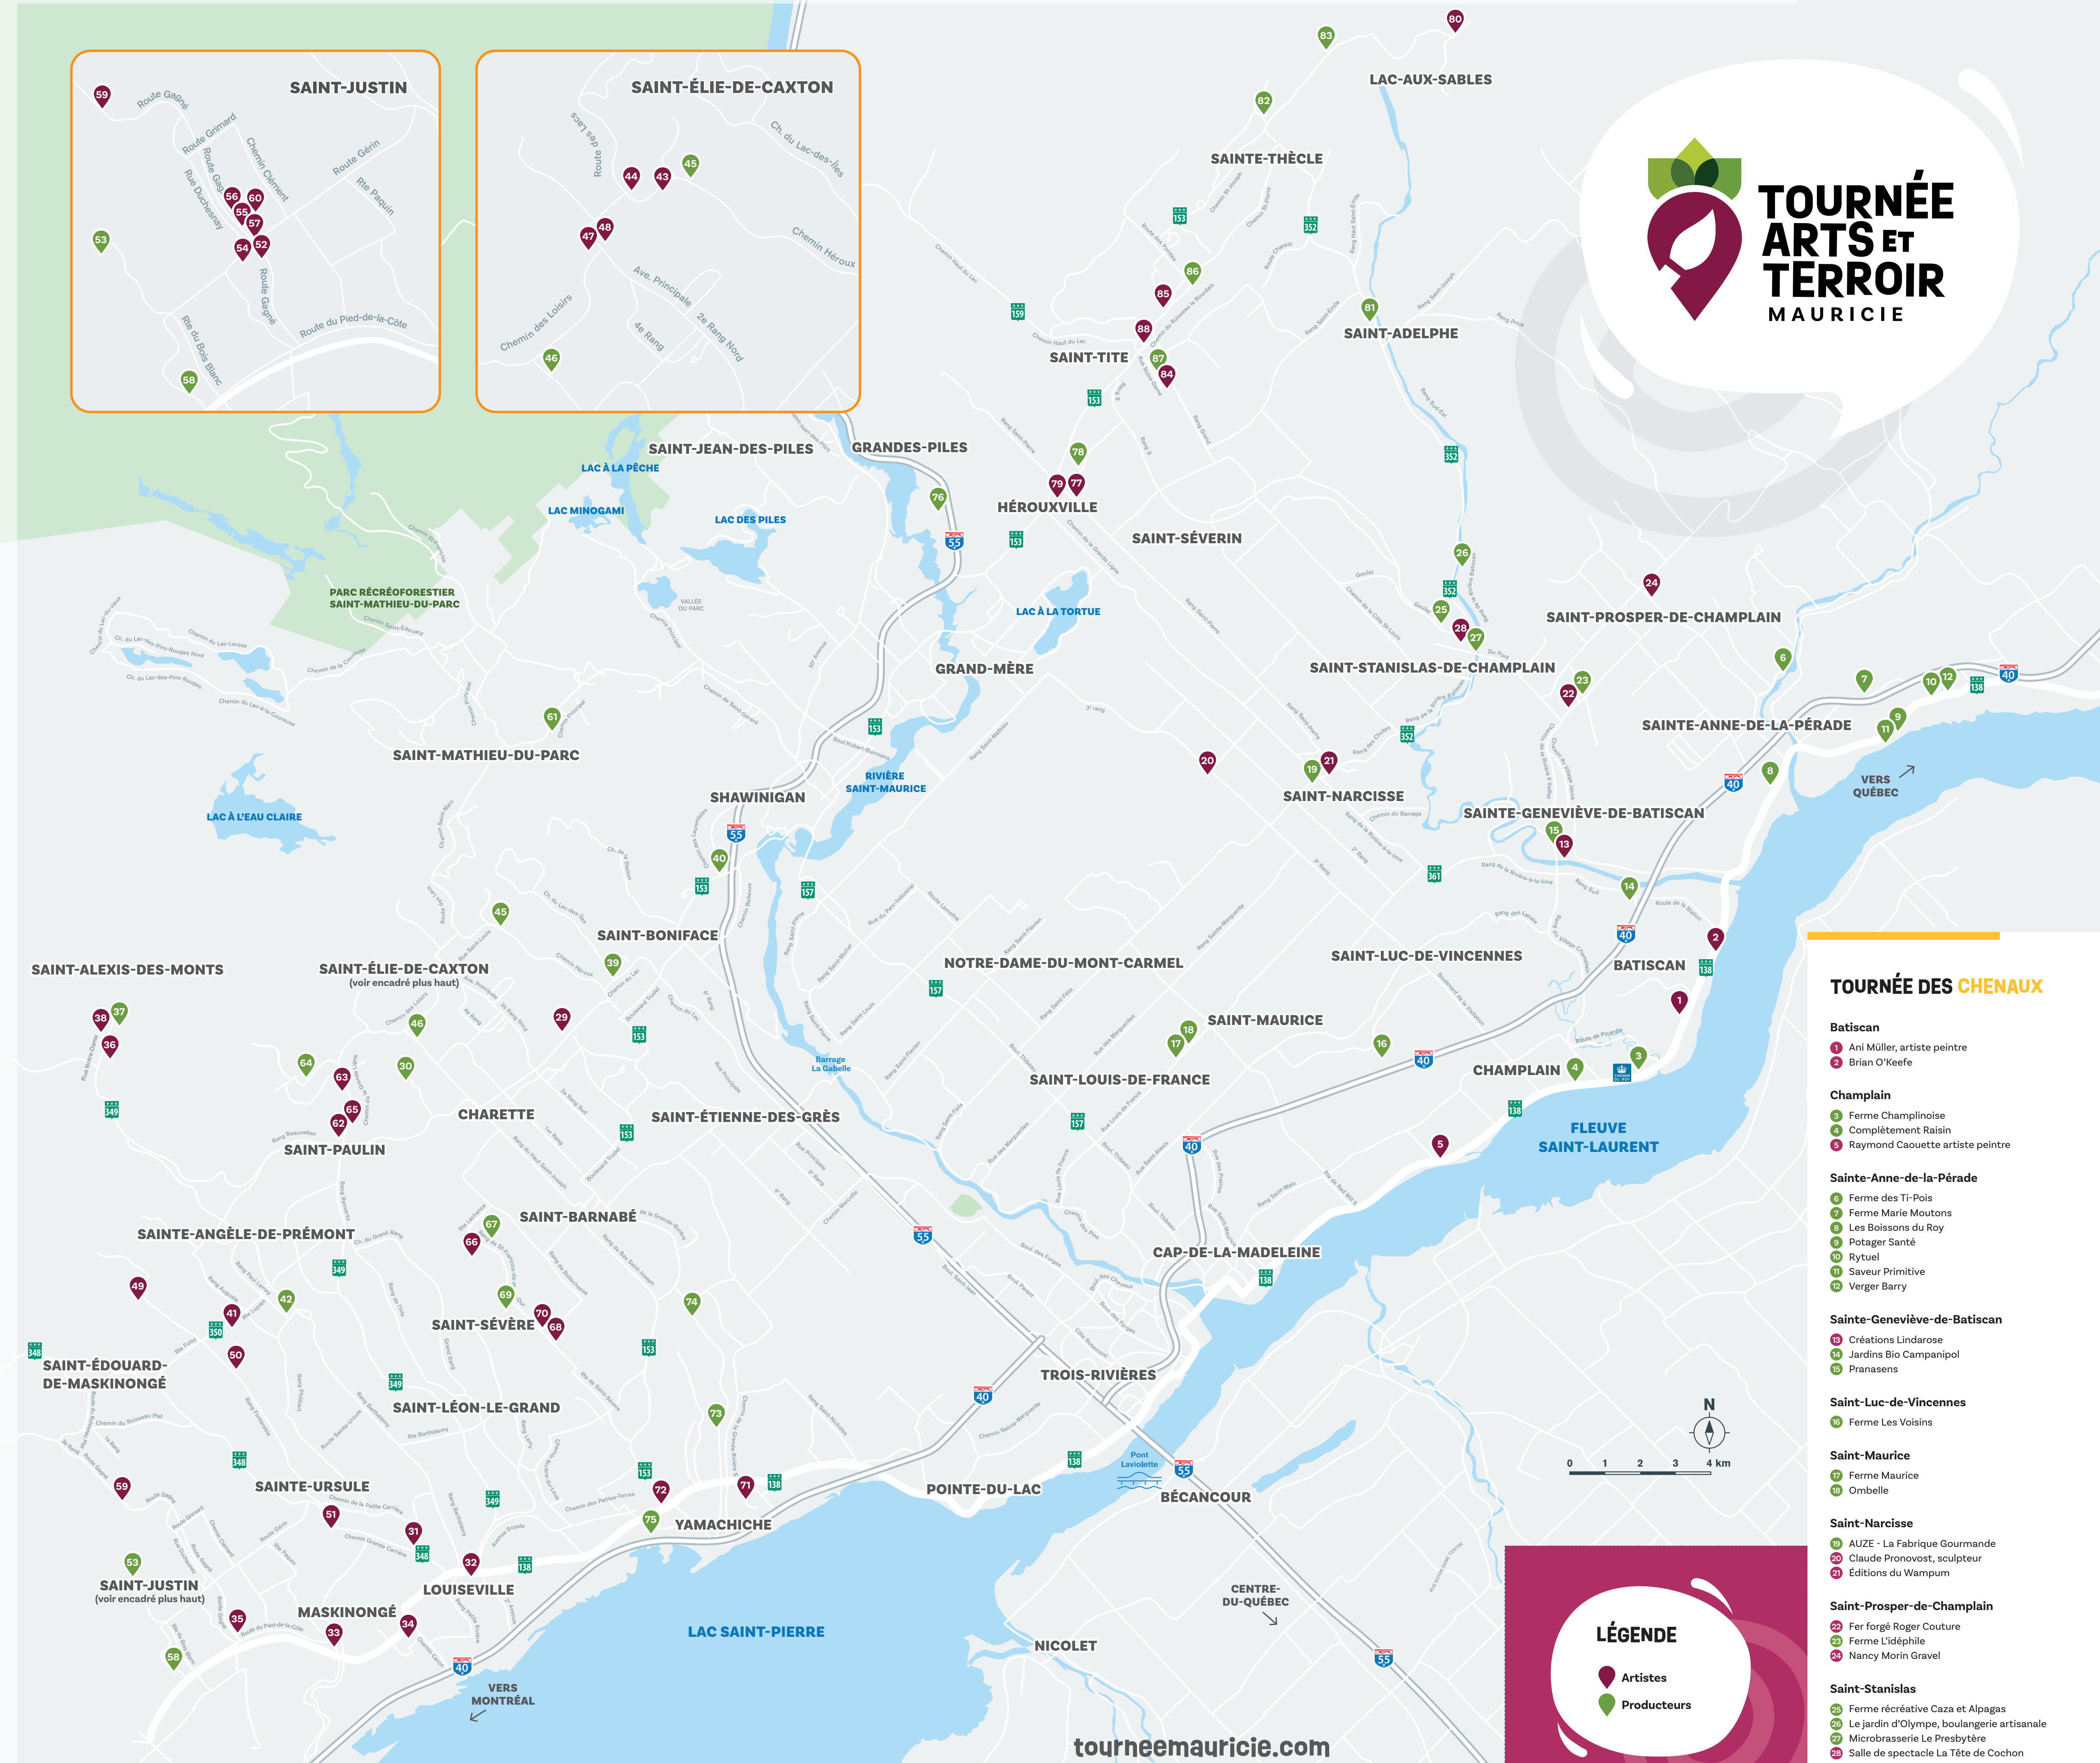

Les TRÉSORS d'ici!

Talents et saveurs d'ici!

90 PRODUCTEURS ET ARTISANS CHEZ PRÈS DE PORTES OUVERTES SEPTEMBRE 2023 10 H À 17 H DES CHENAUX MASKINONGÉ MÉKINAC C'est ça aussi Le Mauricie

TOURNÉE DES CHENAUX

- Batiscan**
  - 1 Ani Müller, artiste peintre
  - 2 Brian O'Keefe
- Champlain**
  - 3 Ferme Champlinoise
  - 4 Complètement Raisin
  - 5 Raymond Caouette artiste peintre
- Sainte-Anne-de-la-Pérade**
  - 6 Ferme des Ti-Pois
  - 7 Ferme Marie Moutons
  - 8 Les Boissons du Roy
  - 9 Potager Santé
  - 10 Rytuel
  - 11 Saveur Primitive
  - 12 Verger Barry
- Sainte-Geneviève-de-Batiscan**
  - 13 Créations Lindarose
  - 14 Jardins Bio Campanipol
  - 15 Pranasens
- Saint-Luc-de-Vincennes**
  - 16 Ferme Les Voisins
- Saint-Maurice**
  - 17 Ferme Maurice
  - 18 Umbelle
- Saint-Narcisse**
  - 19 AUZE - La Fabrique Gourmande
  - 20 Claude Pronovost, sculpteur
  - 21 Éditions du Wampum
- Saint-Prospere-de-Champlain**
  - 22 Fer forgé Roger Couture
  - 23 Ferme L'idéophile
  - 24 Nancy Morin Gravel
- Saint-Stanislas**
  - 25 Ferme récréative Caza et Alpagas
  - 26 Le jardin d'Olympe, boulangerie artisanale
  - 27 Microbrasserie Le Presbytère
  - 28 Salle de spectacle La Tête de Cochon

TOURNÉE DES CHENAUX

- Saint-Sévère**
  - 62 Cercle de Fermières Ste-Angèle-de-Prémont
  - 63 Chantouneur des bois
  - 64 La Ferme du Loup
  - 65 iXx Marqueterie
- Yamachiche**
  - 71 André Buist
  - 72 Atelier Yamachiche P.Q.
  - 73 Le Rieur Sanglier
  - 74 Les Couleurs de la Terre
  - 75 Vignoble et Domaine Beauchemin